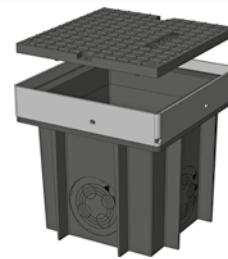

QualityBox PC EK337

Lichtes Maß: 240 x 240 mm

Äußeres Maß: 315 x 315 mm

Kleinschacht mit Deckel aus Gusseisen:

Lichte Höhe: 254 mm

Prüfklassen nach DIN EN 124	B 125²
Deckel	12,0 kg
Stahlrahmen feuerverzinkt	6,0 kg
Gesamtgewicht Kleinschacht	18,0 kg
Gesamthöhe Kleinschacht	300 mm

Kleinschacht mit Deckel aus Kunststoff:

Lichte Höhe: 254 mm

Prüfklassen angelehnt an DIN EN 124	15 kN
Deckel	2,0 kg
Stahlrahmen feuerverzinkt	6,0 kg
Gesamtgewicht Kleinschacht	8,0 kg
Gesamthöhe Kleinschacht	300 mm

QualityBox PC EK337 Bestellnummern

Kleinschacht mit Deckel aus Gusseisen oder Kunststoff, verschraubt

Bestellnummer

Kleinschacht 15 kN	06 337 0101
Kleinschacht B 125	06 337 0201
Kleinschacht B 125, tagwasserdicht, mit umlaufender Silikondichtung	06 337 0200