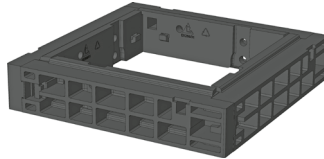

# QualityBox PC EK268 with edge protection frame

Clear dimensions: 250 x 250 mm  
External dimensions: 400 x 400 mm

Frame

220 mm

70 mm

350 mm

**Frame 220 mm**  
Art. no.: 06 268 0066E  
1 x Ø110  
1 x Ø110  
Weight: 6 kg

**Frame 70 mm**  
Art. no.: 06 268 0058E  
Weight: 2.5 kg

**Frame 350 mm**  
Art. no.: 06 268 0059E  
4 x Ø 30 / 2 x Ø 110 / 1 x Ø 160  
4 x Ø 30 / 2 x Ø 110 / 1 x Ø 160  
Weight: 10 kg

**Frame 350 mm overbuild**  
Art. no.: 06 268 0089E  
4 x Ø 30 / 2 x Ø 110 / 1 x Ø 160  
1 x rectangular  
Weight: 8.5 kg

## QualityBox PC EK268 with edge protection frame

Clear dimensions: 250 x 250 mm  
External dimensions: 400 x 400 mm