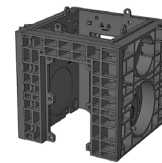

# QualityBox PC EK268 with edge protection frame

Clear dimensions: 250 x 250 mm  
External dimensions: 400 x 400 mm

Frame

220 mm

70 mm

350 mm

**Frame 220 mm**  
Art. no.: 06 268 0066E  
1 x Ø110  
1 x Ø110  
Weight: 6 kg

**Frame 70 mm**  
Art. no.: 06 268 0058E  
Weight: 2.5 kg

**Frame 350 mm**  
Art. no.: 06 268 0059E  
4 x Ø 30 / 2 x Ø 110 / 1 x Ø 160  
4 x Ø 30 / 2 x Ø 110 / 1 x Ø 160  
Weight: 10 kg

**Frame 350 mm overbuild**  
Art. no.: 06 268 0089E  
4 x Ø 30 / 2 x Ø 110 / 1 x Ø 160  
1 x rectangular  
Weight: 8.5 kg

## QualityBox PC EK268 with edge protection frame

Clear dimensions: 250 x 250 mm  
External dimensions: 400 x 400 mm